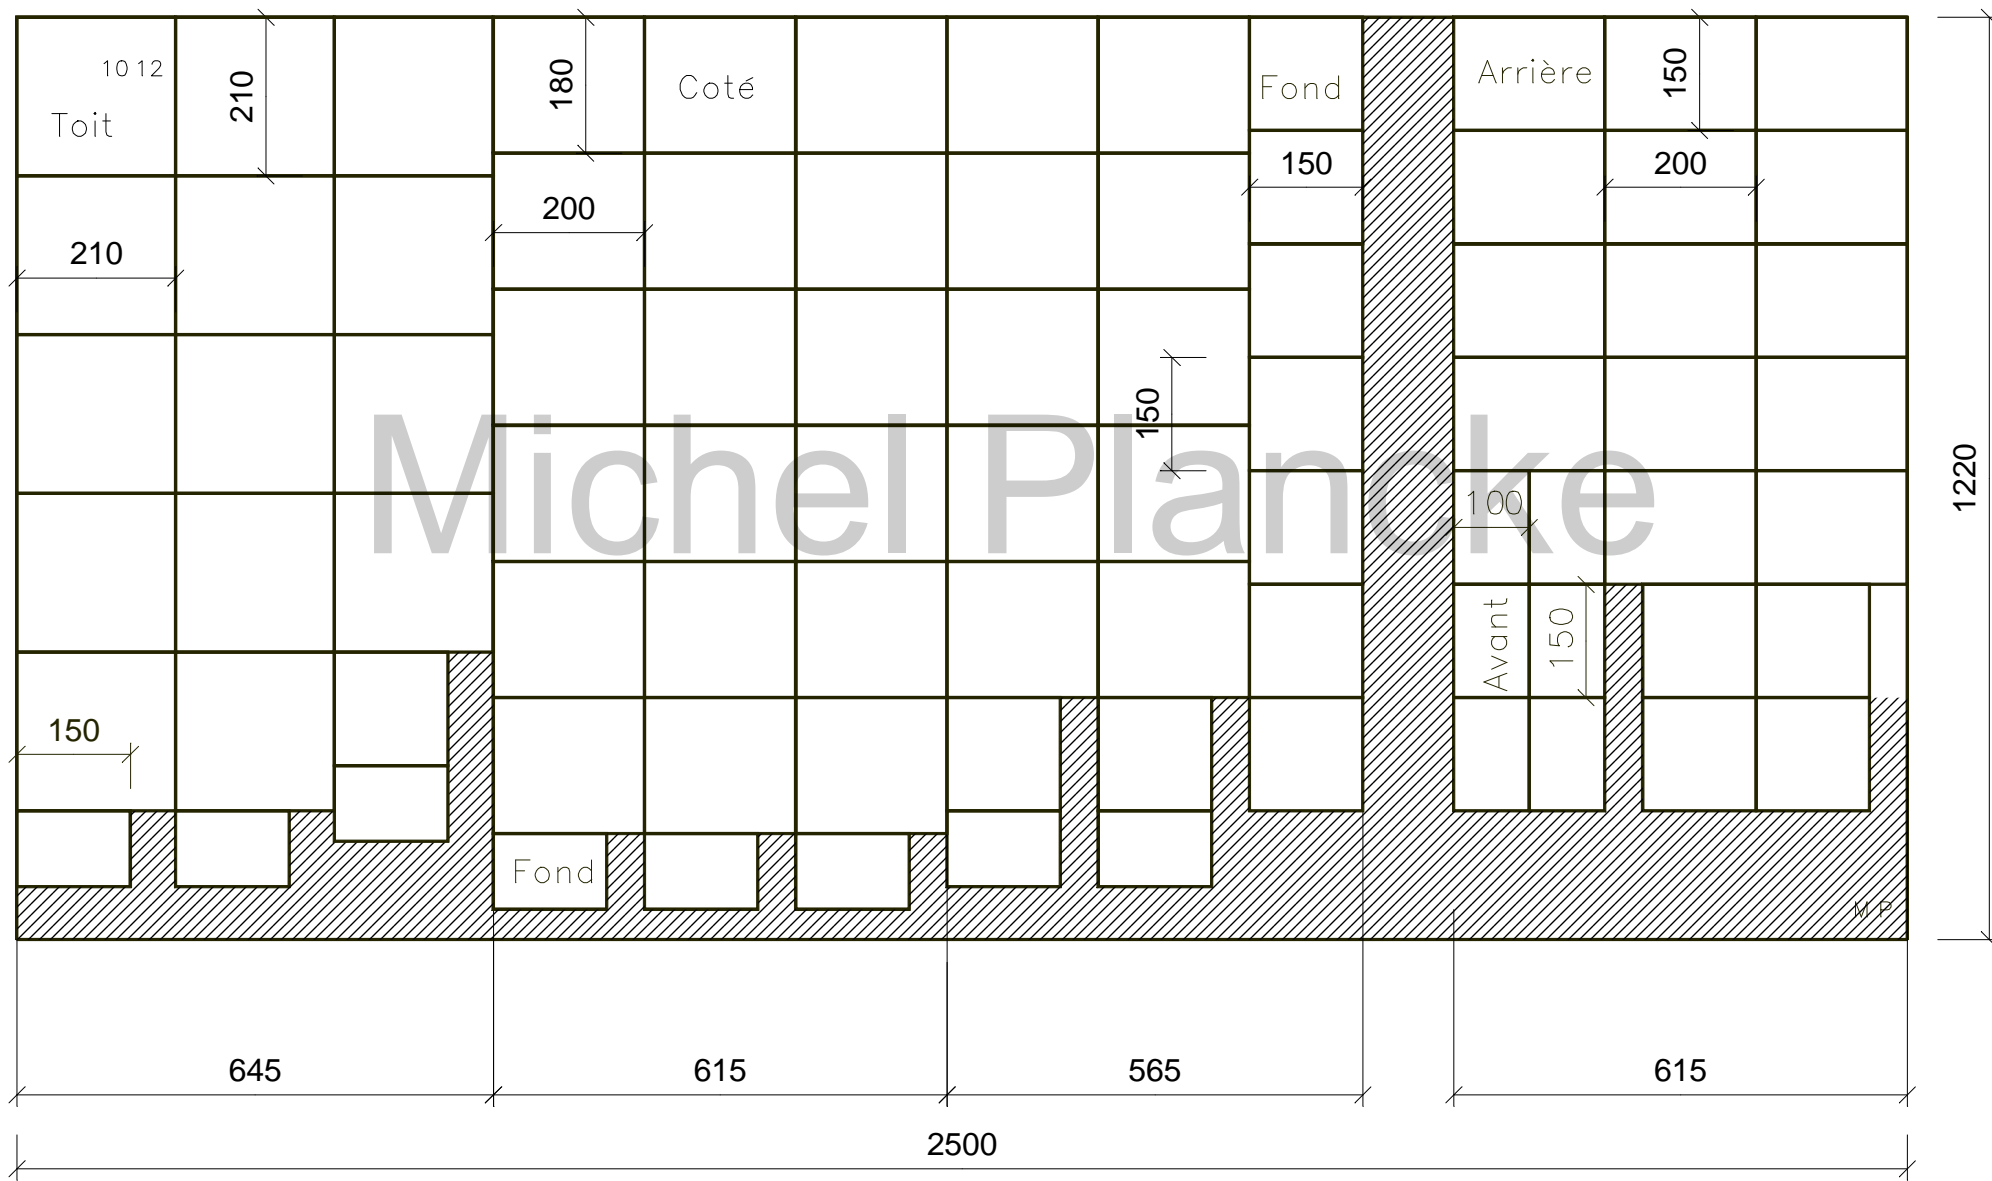

14 nichoirs à ROUGE-GORGE et ROUGE-QUEUE NOIR

Débit dans un panneau CP CTBX de 15mm

Protection de toit en zinc pour 15 NICHOIRS à Rougegorge et Rougequeue Noir

Le toit étant placé sur le nicher. Ajouter : 70 mm à Y et 70mm à X